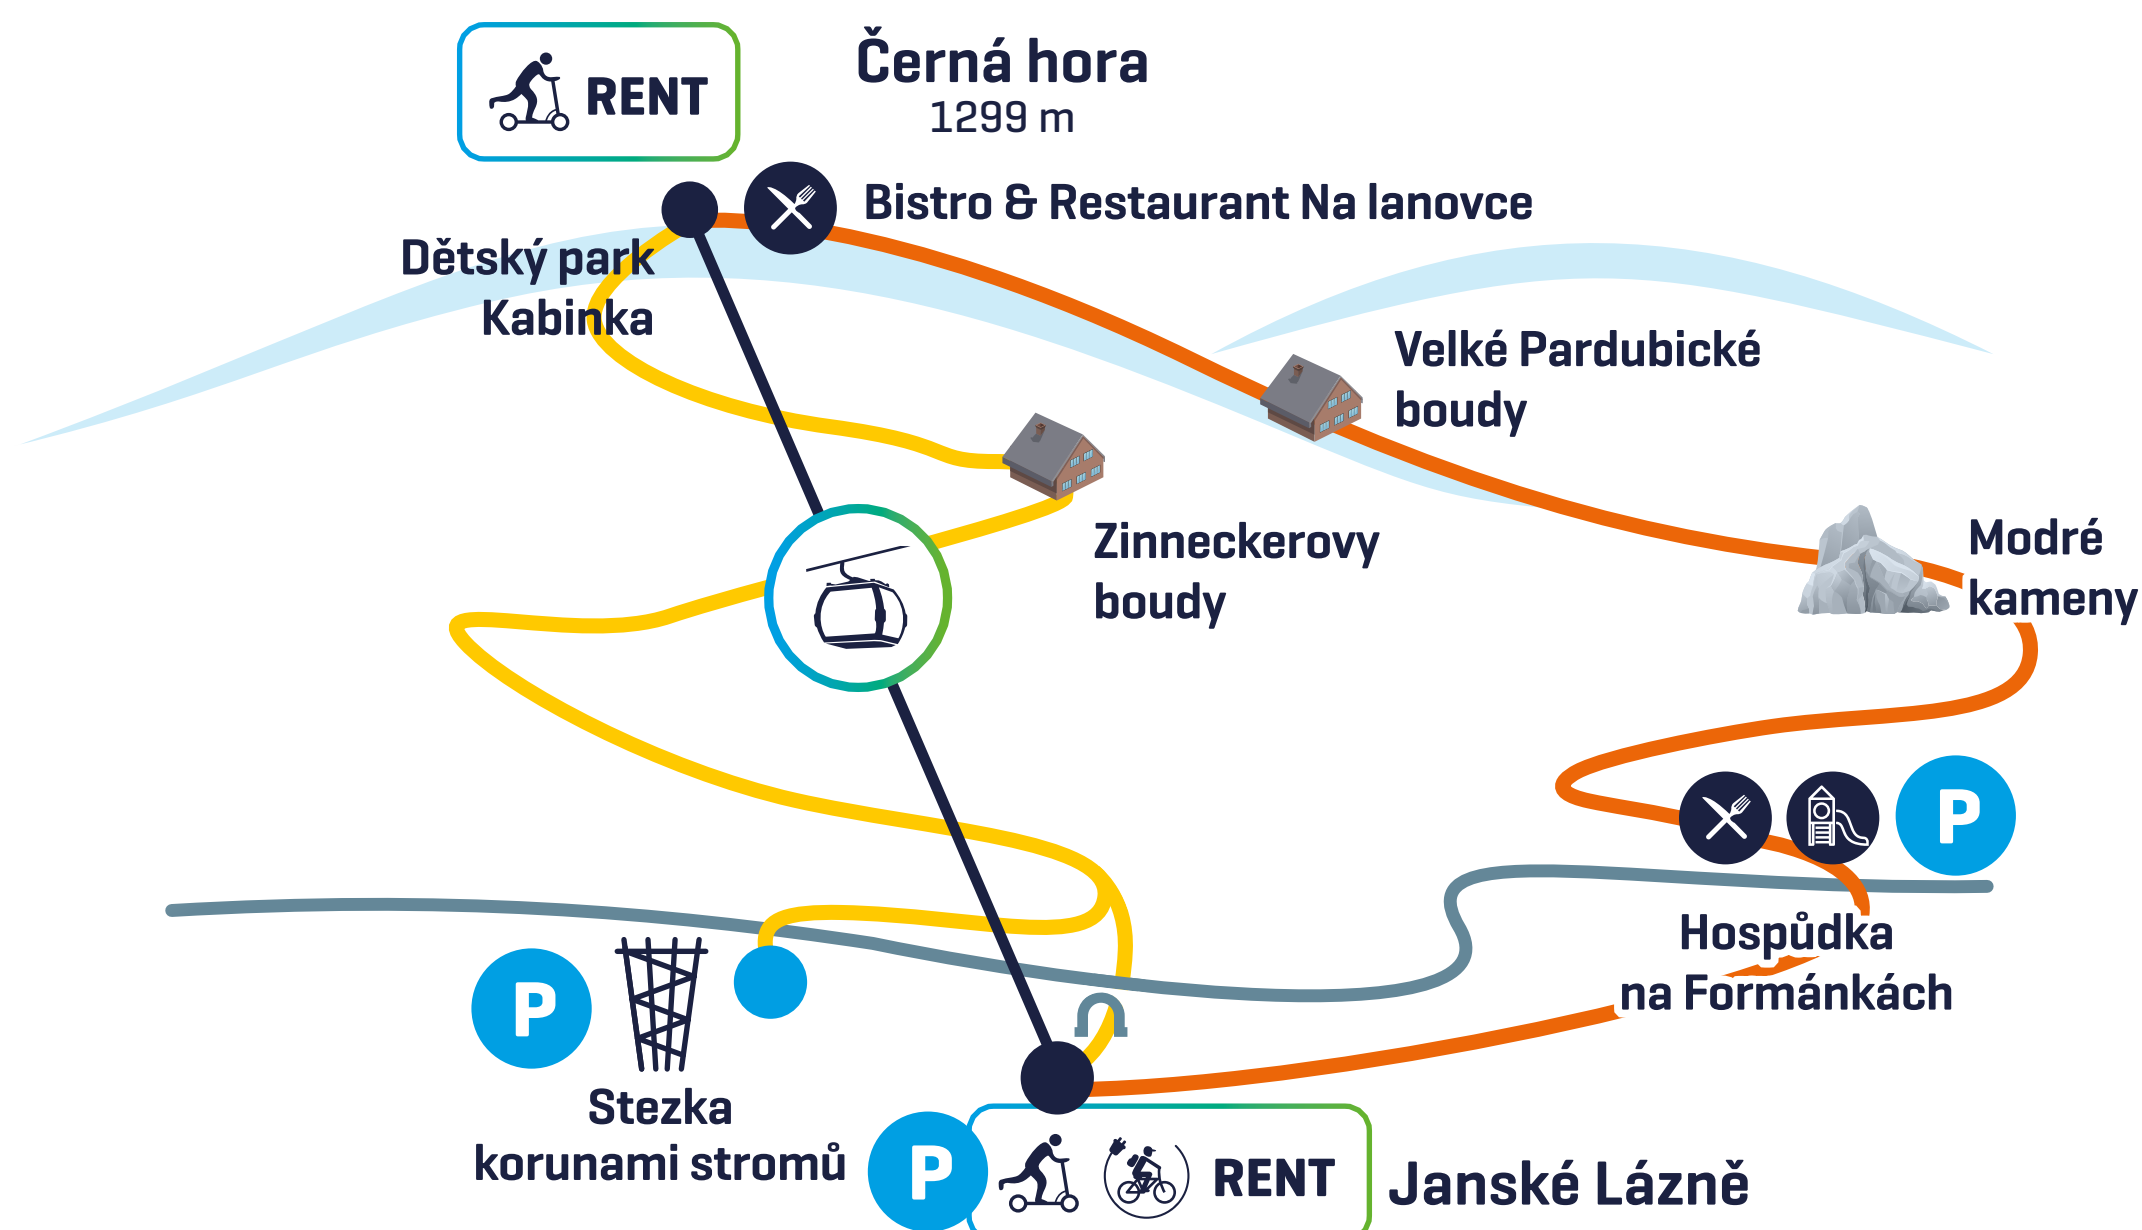

LÉTO / SUMMER 2021

LIVE GUIDE

KOLOBĚŽKY / SCOOTERS

Koloběžkové trasy na Černé hoře

— Černá hora → Stezka korunami stromů → Janské Lázně

8,5 km ↓ 610 m ↑ 42 m ⌚ 45 min

jednoduchá / easy

— Černá hora → Pardubické boudy → Formánky → Janské Lázně

10,5 km ↓ 676 m ↑ 102 m ⌚ 1 h

středně obtížná / medium difficulty

Koloběžkové trasy v Peci pod Sněžkou

Portášky → Velká Úpa

— 5 km ↓ 374 m ↑ 13 m ⌚ 35 min

jednoduchá / easy

Portášky → Pec pod Sněžkou → Velká Úpa

ČERNÁ HORA

horní stanice / top station

1. 7. – 31. 8. denně / daily

Červen a září – víkendy

June and September

– weekends

9:30 – 16:30

PORTÁŠKY

Parkování vyhrazené dětem

Dětský park Kabinka na Černé hoře

**U horní stanice kabinkové lanovky
Černohorský Express** / Near the top
station of the cable car Černohorský
Express

Na vlastní dobrodružství

Herní krajina Pecka na Portáškách