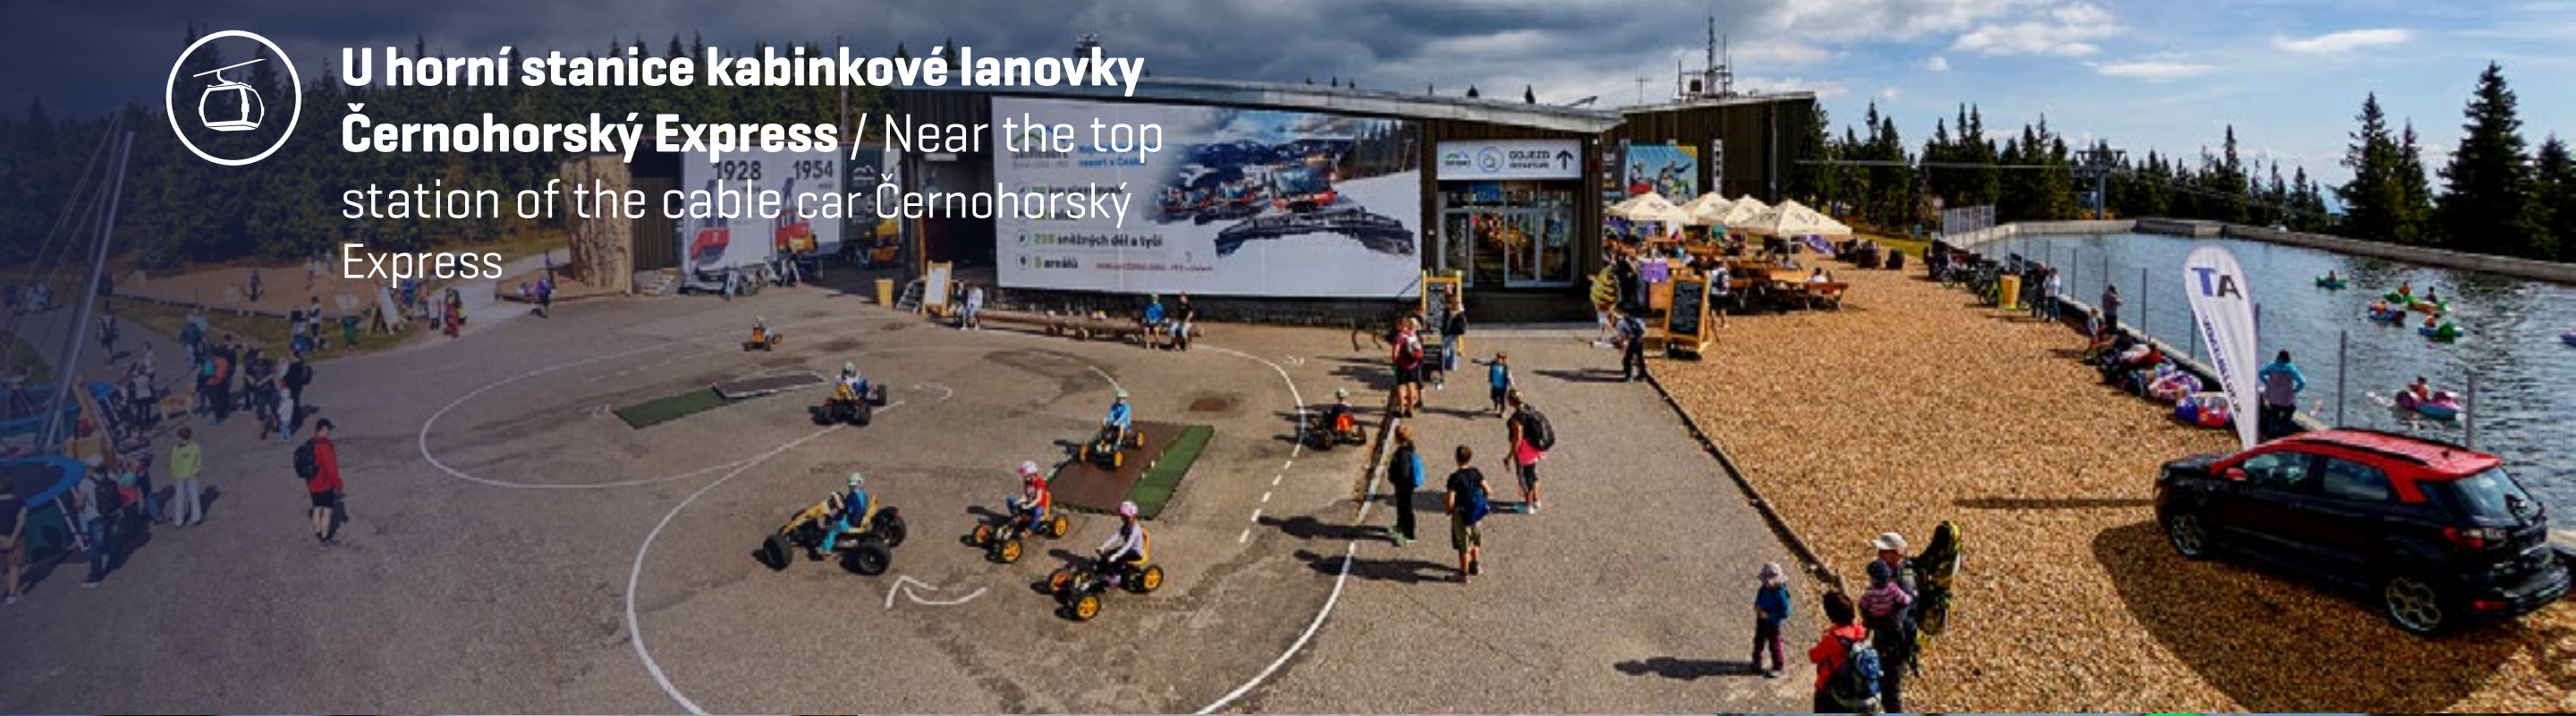

Parkování vyhrazené dětem

Dětský park Kabinka na Černé hoře

**U horní stanice kabinkové lanovky
Černohorský Express** / Near the top
station of the cable car Černohorský
Express

Na vlastní dobrodružství

Herní krajina Pecka na Portáškách