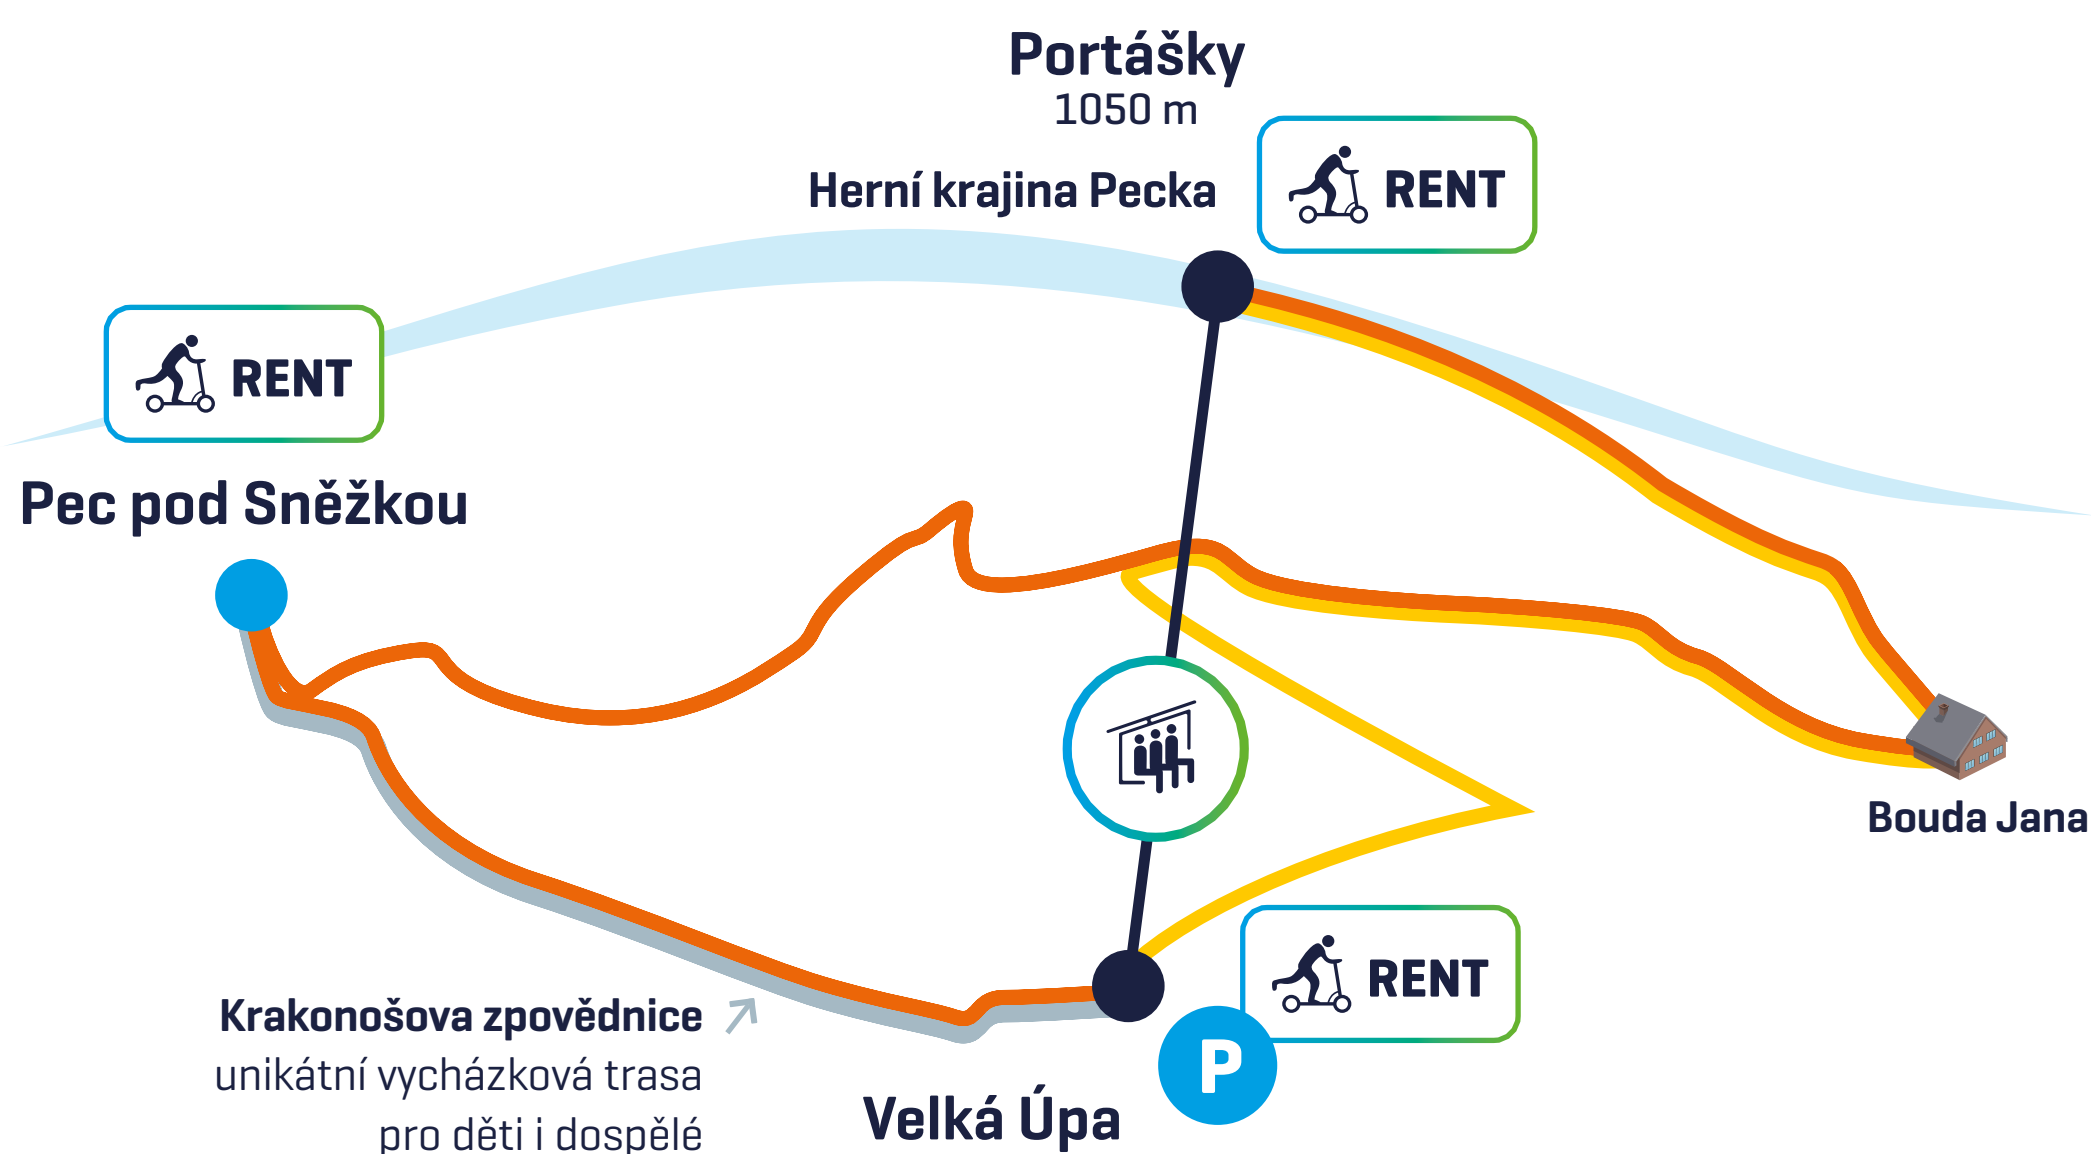

Koloběžkové trasy v Peci pod Sněžkou

Portášky → Velká Úpa

— 5 km ↓ 374 m ↑ 13 m ⌚ 35 min

jednoduchá / easy

Portášky → Pec pod Sněžkou → Velká Úpa

— 9 km ↓ 457 m ↑ 95 m ⌚ 45 min

středně obtížná / medium difficulty