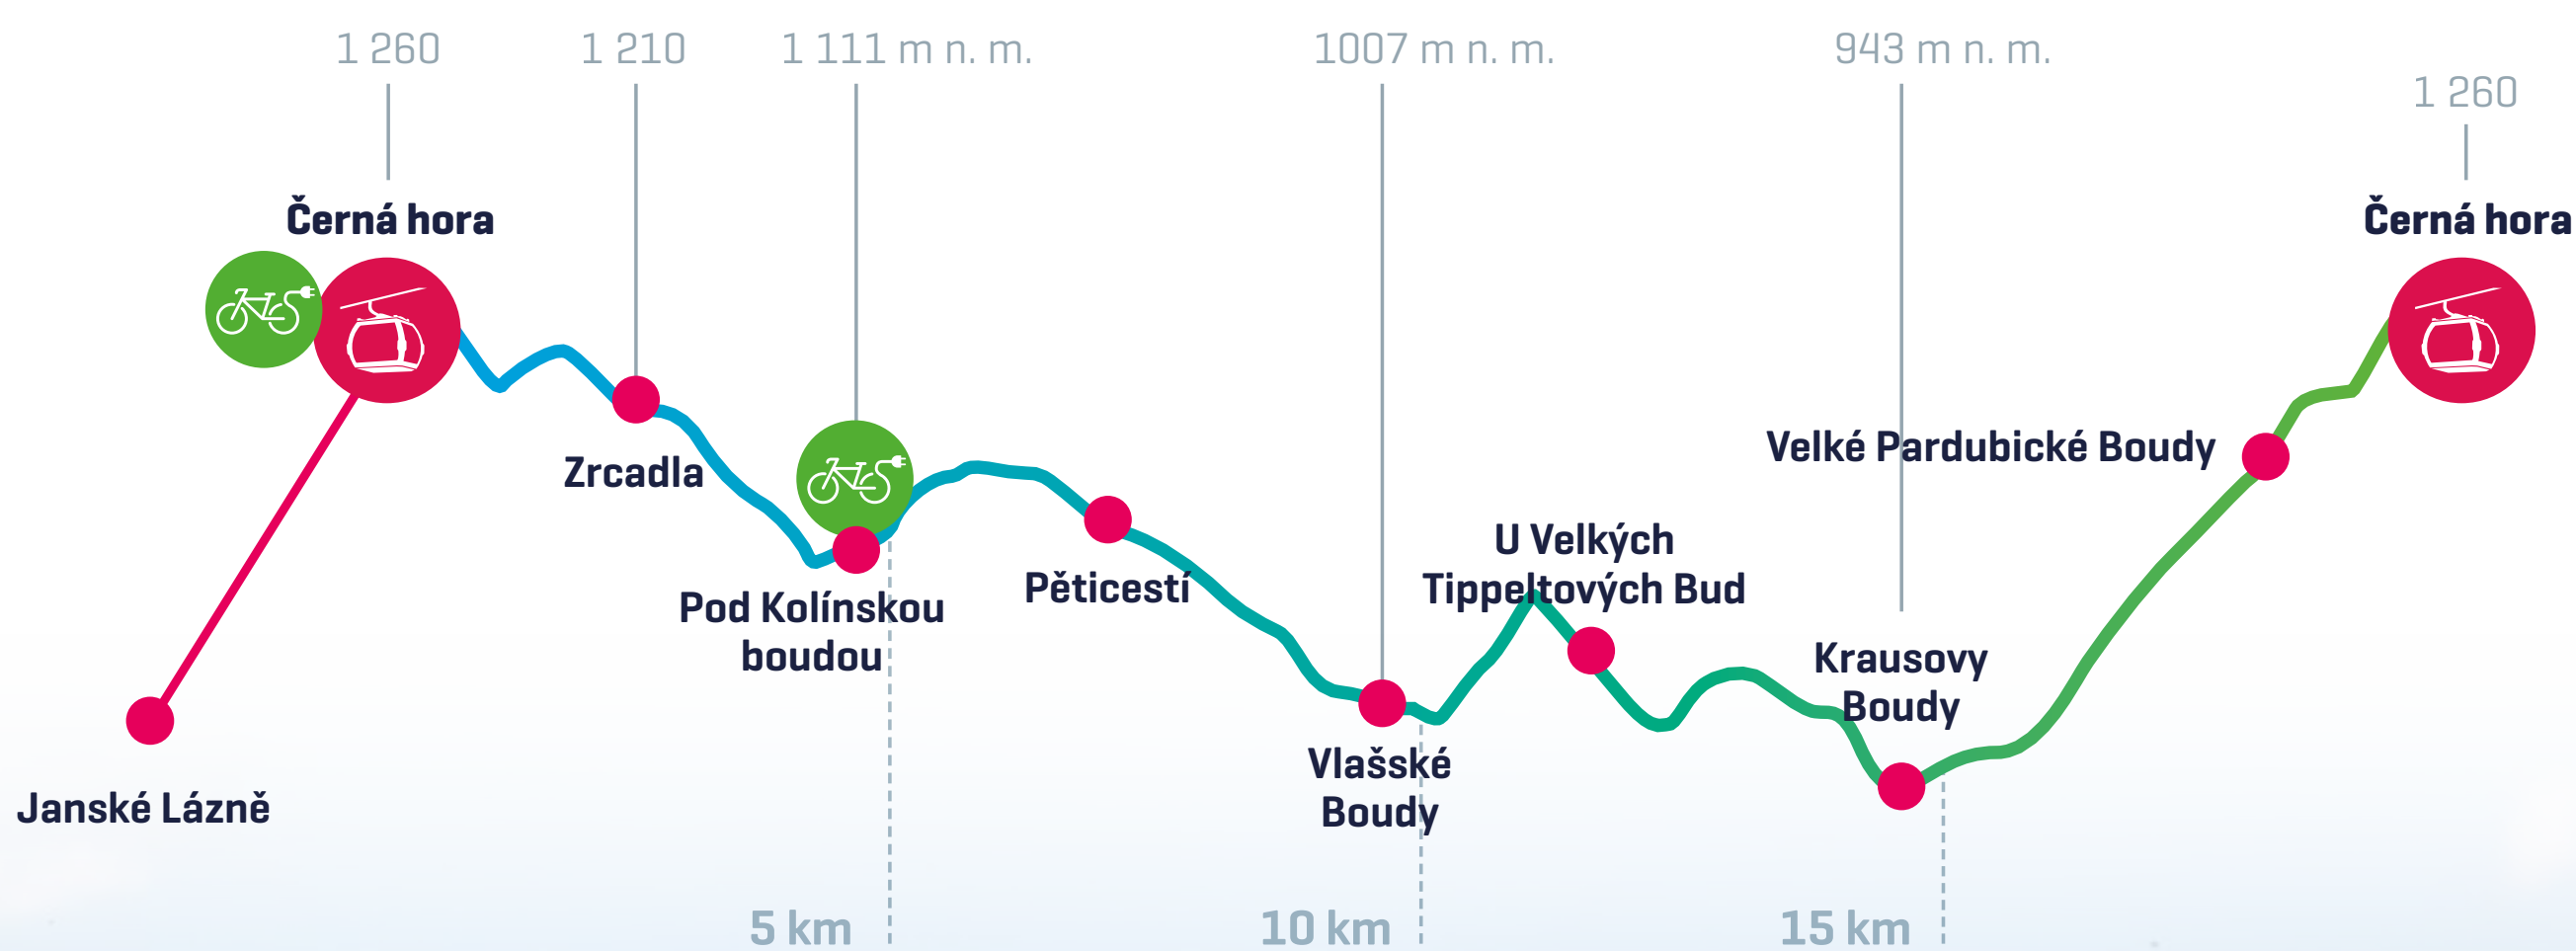

JANSKÉ LÁZNĚ

→ 40 km ↑ 1369 m ↓ 1935 m ⌚ 4 h

ŠEST HŘEBENŮ

Six mountain ridges

JANSKÉ LÁZNĚ

HORNÍ MALÁ ÚPA

JANSKÉ LÁZNĚ

→ 45 km ↑ 1247 m ↓ 1813 m ⌚ 4 h

1. KRKONOŠSKÁ CYKLISTICKÁ NAUČNÁ STEZKA

1. Giant Mountain cycling nature trail

→ 20 km ↑ 685 m ↓ 685 m ⌚ 1 h 45 min

Provozní hodiny půjčoven

JANSKÉ LÁZNĚ

dolní stanice / bottom station

1. 6. – 30. 9. denně / daily

9:30 – 16:30

PORTÁŠKY

horní stanice / top station

1. 7. – 31. 8. denně / daily

Červen, září a říjen

– víkendy

June, September and October

– víkendy