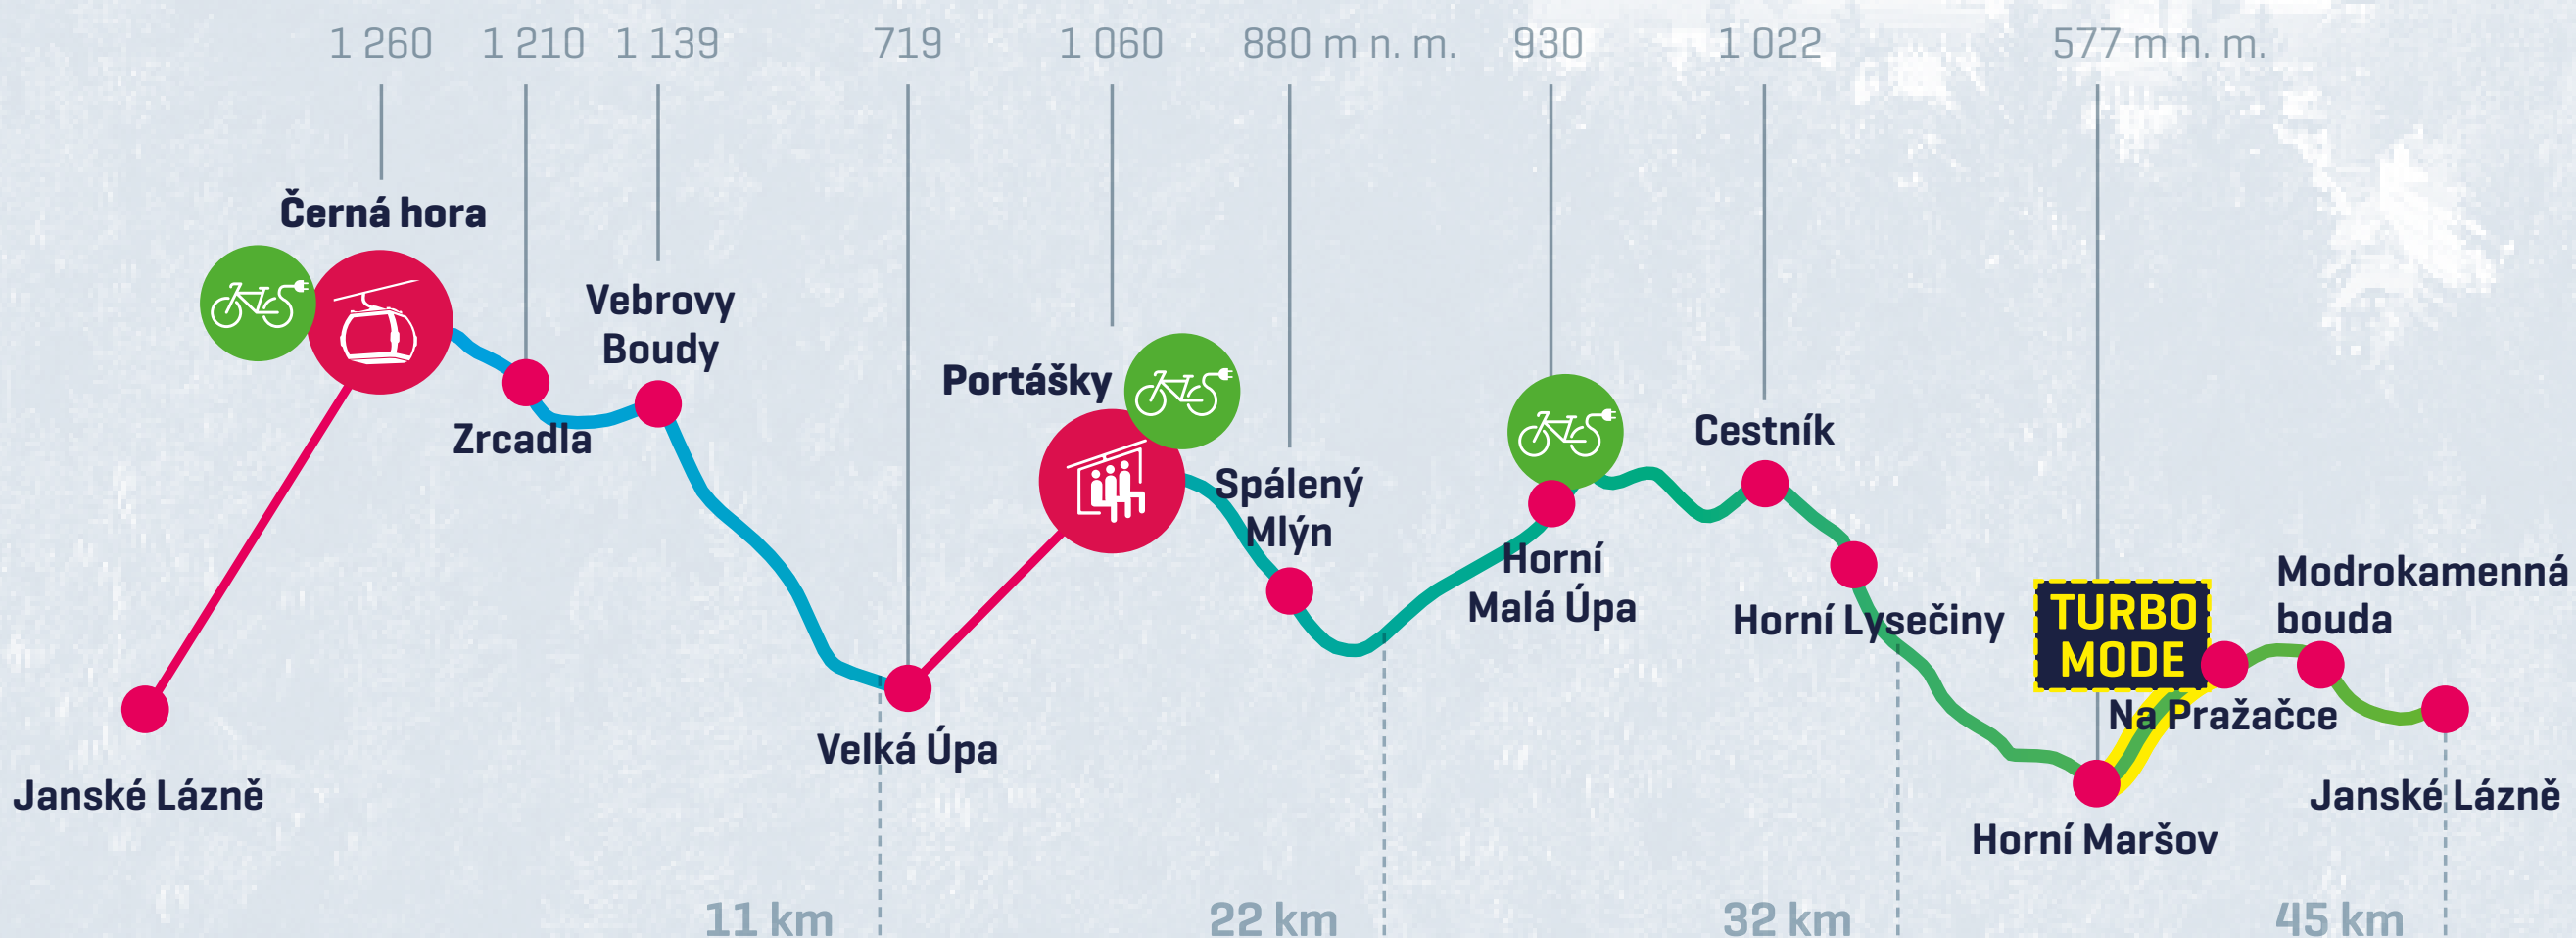

JANSKÉ LÁZNĚ

→ 40 km ↑ 1369 m ↓ 1935 m ⌚ 4 h

ŠEST HŘEBENŮ

Six mountain ridges

JANSKÉ LÁZNĚ

HORNÍ MALÁ ÚPA

JANSKÉ LÁZNĚ

→ 45 km ↑ 1247 m ↓ 1813 m ⌚ 4 h