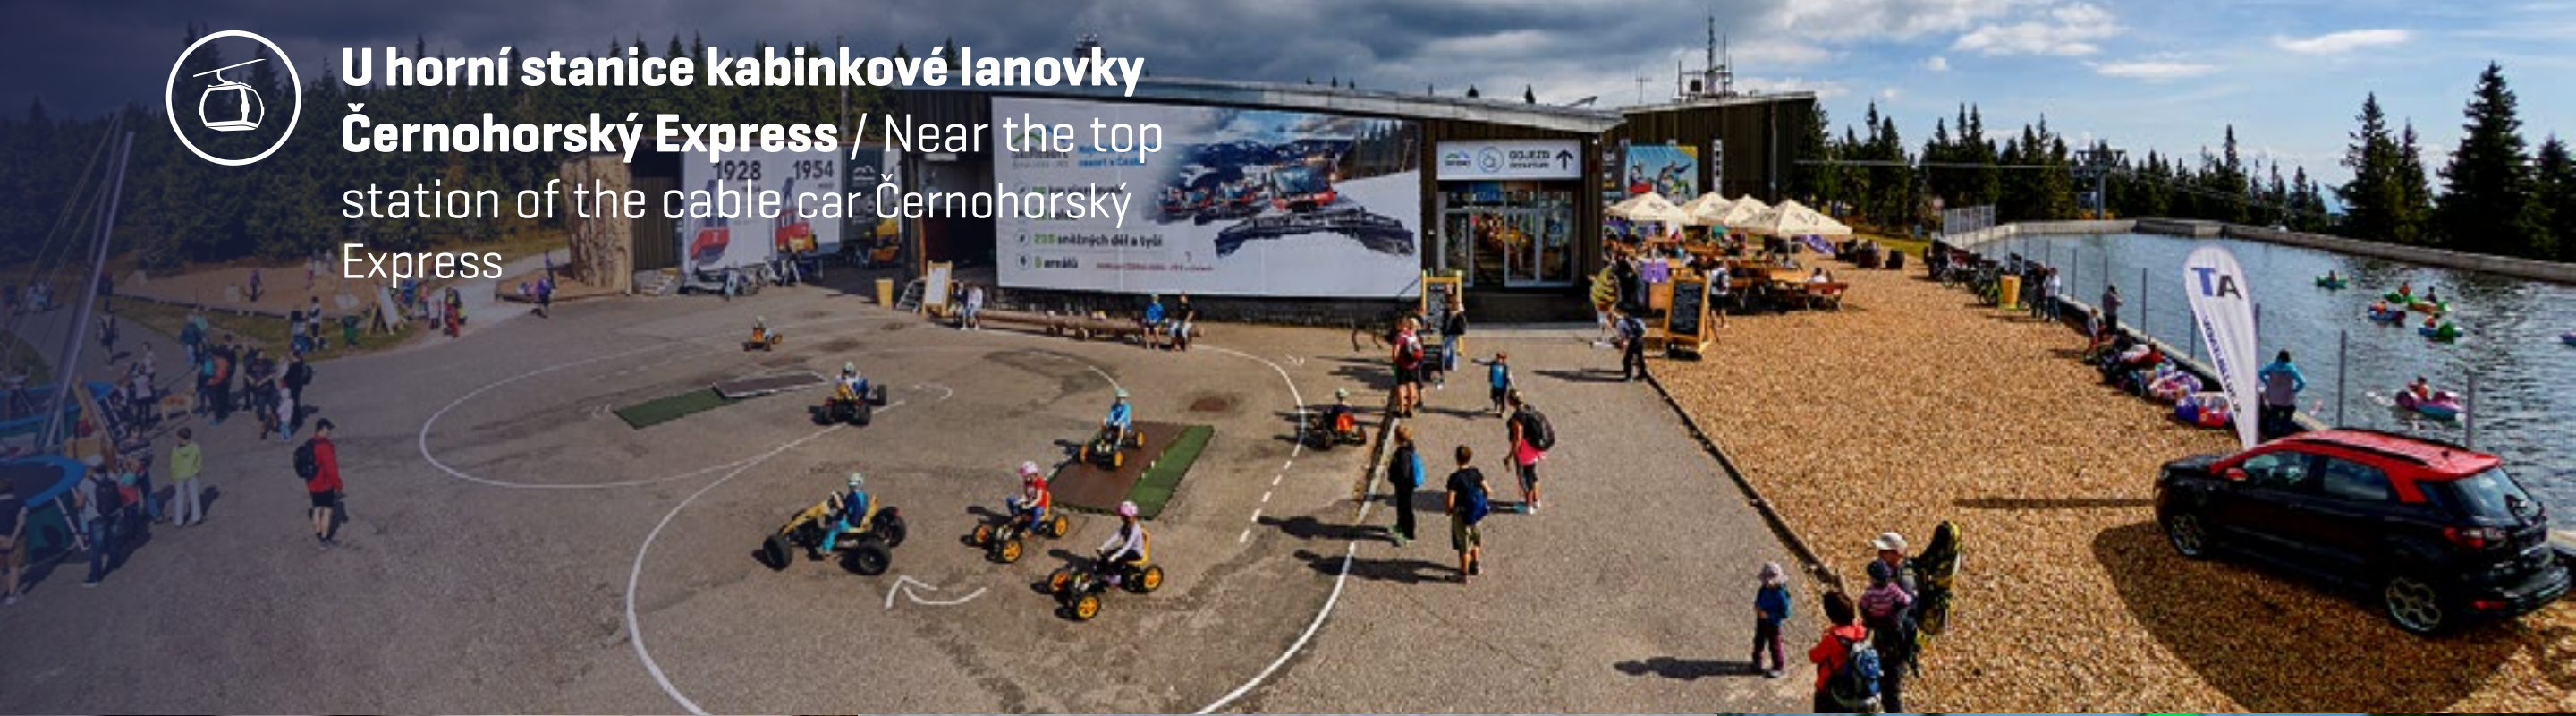

Parkování vyhrazené dětem

Dětský park Kabinka na Černé hoře

**U horní stanice kabinkové lanovky
Černohorský Express** / Near the top
station of the cable car Černohorský
Express