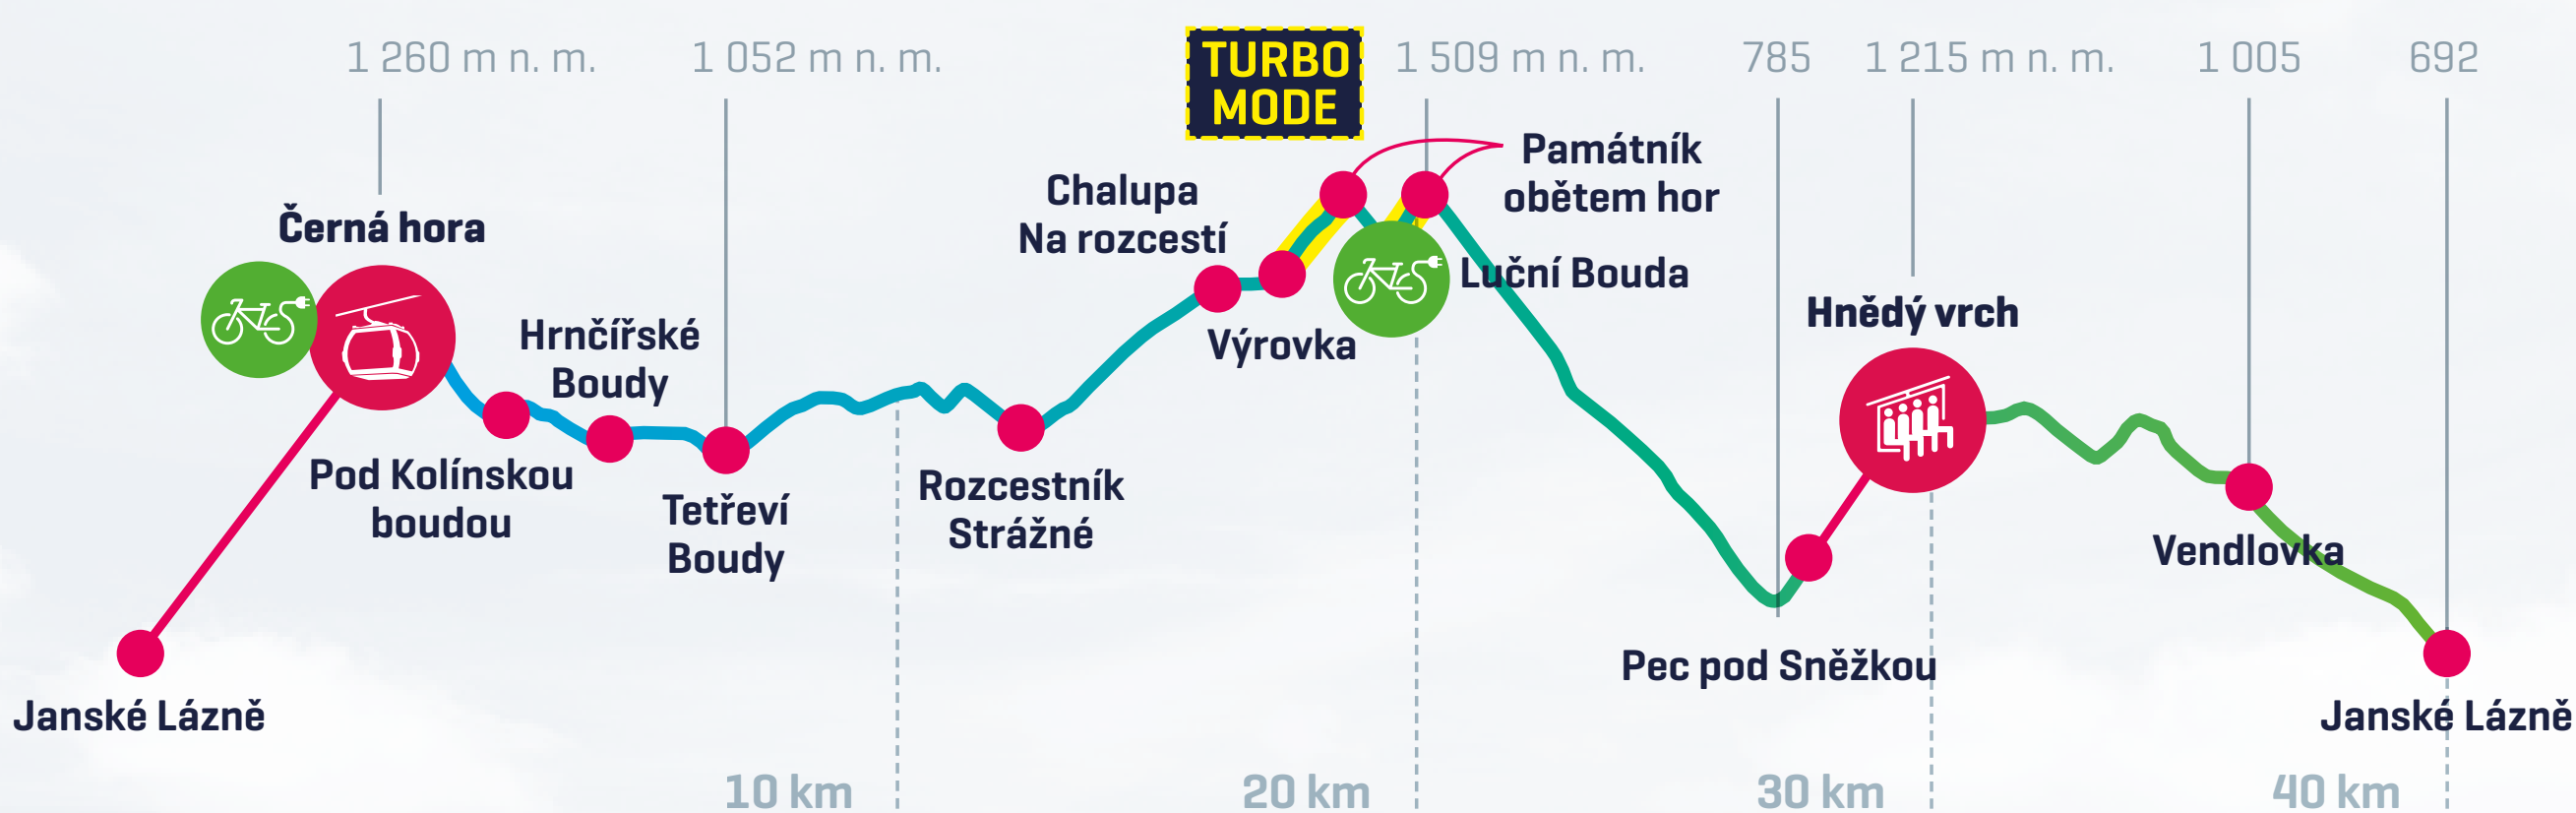

LÉTO / SUMMER 2021

LIVE GUIDE

ELEKTROKOLA / E-BIKES

E-SNĚŽKA

Cyklovýlet poháněný elektrizujícími výhledy

Cycling trip driven by electrifying views

JANSKÉ LÁZNĚ

LUČNÍ BOUDA

JANSKÉ LÁZNĚ

→ 40 km ↑ 1369 m ↓ 1935 m ⌚ 4 h

ŠEST HŘEBENŮ

Six mountain ridges

JANSKÉ LÁZNĚ

HORNÍ MALÁ ÚPA

JANSKÉ LÁZNĚ

→ 45 km ↑ 1247 m ↓ 1813 m ⌚ 4 h

1. KRKONOŠSKÁ CYKLISTICKÁ NAUČNÁ STEZKA

1. Giant Mountain cycling nature trail

→ 20 km ↑ 685 m ↓ 685 m ⌚ 1 h 45 min

Provozní hodiny půjčoven

JANSKÉ LÁZNĚ

dolní stanice / bottom station

1. 6. – 30. 9. denně / daily

9:30 – 16:30

PORTÁŠKY

horní stanice / top station

1. 7. – 31. 8. denně / daily

Červen, září a říjen

– víkendy

June, September and October

– víkendy