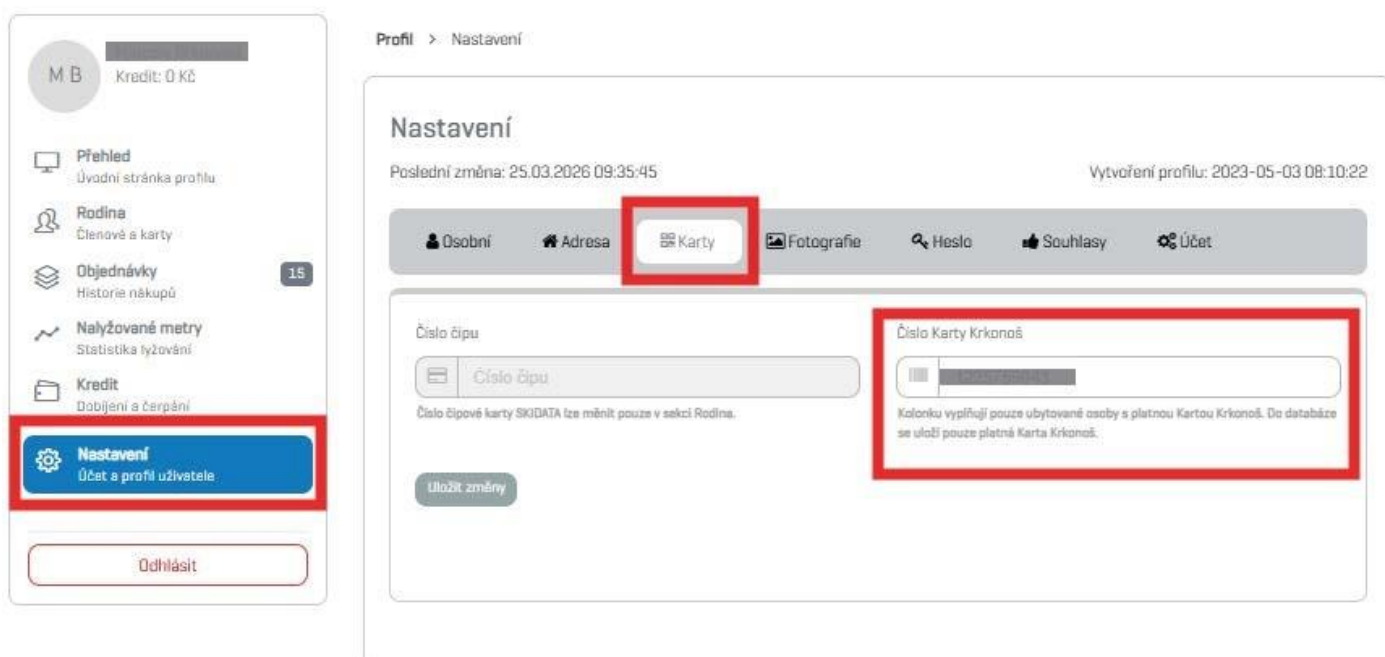

1. Navštivte webové stránky www.skiresortcard.cz

2. Přihlaste se nebo se registrujte

3. Vyplňte číslo platné Karty Krkonoš | Občana do svého účtu

4. V nabídce vstupenek zvolte Kartu Krkonoš / Občana

The screenshot shows the SkiResortCard website. At the top, there is a navigation menu with the following items: "Jednotlivé jízdné", "Stezka korunami stromů", "Sezónní", "Bobová dráha", "EnjoyCard", and "Karta Krkonoš / Občana". The "Karta Krkonoš / Občana" item is highlighted with a red box. Below the navigation menu, there is a search form with the following fields: "Kde chcete využít" (set to "KARTA HOSTA"), "Datum návštěvy" (set to "11.06.2026"), and "Jaký lístek chcete?". The "Jaký lístek chcete?" dropdown menu is open, showing the selected option "Karta Krkonoš / Občana" highlighted with a red box. A "Vyhledat" button is located to the right of the search form.

5. Zvolte datum prvního dne platnosti a vyberte EnjoyCard nebo výLETNÍ sezónku

The screenshot shows the SkiResortCard website search form. The "Datum návštěvy" field is highlighted with a red box and contains the date "11.06.2026". The "Jaký lístek chcete?" dropdown menu is open, showing the selected option "výLETNÍ sezónka" highlighted with a red box. The "Vyhledat" button is located to the right of the search form.

6. Podle roku narození zvolte typ jízdenky a vložte do košíku

The screenshot shows the SkiResortCard website displaying four ticket options. Each option includes a description, a price, and a "Vložit do košíku" button. The options are: