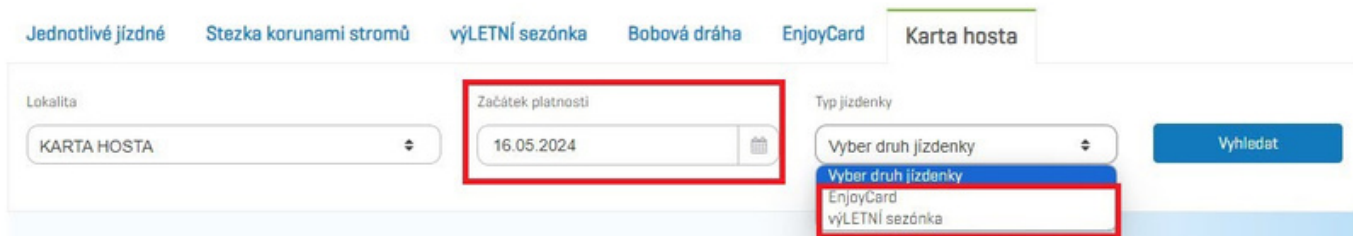

5. Zvolte datum prvního dne platnosti a vyberte EnjoyCard nebo výLETNÍ sezónku