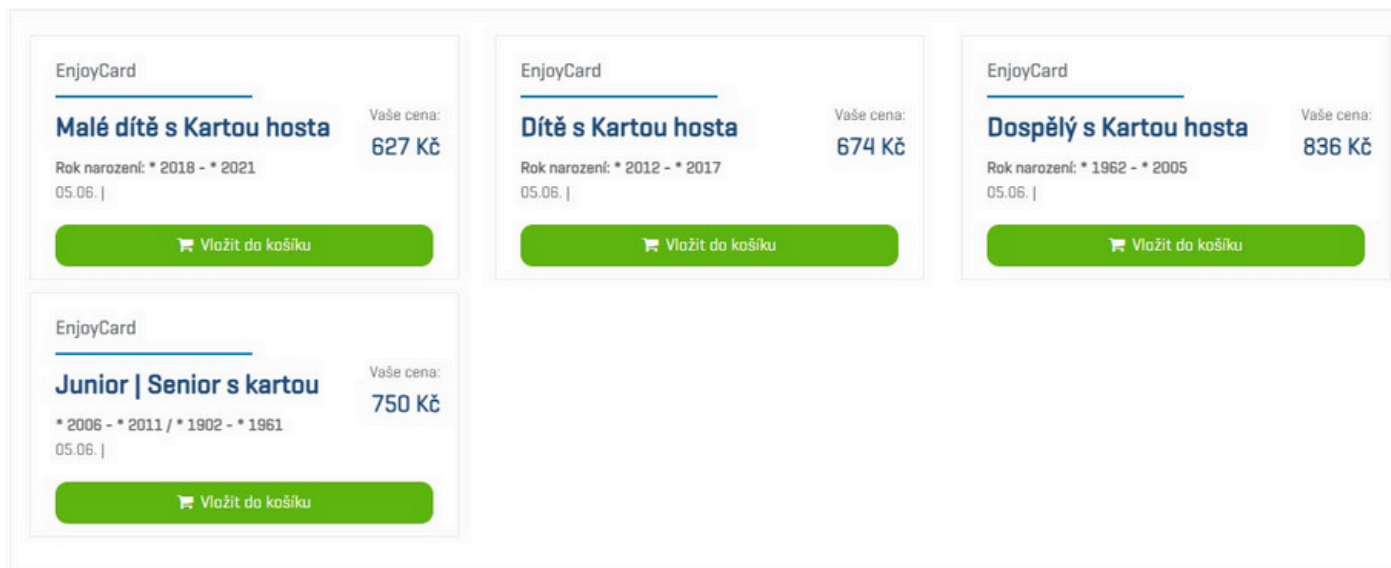

1. Navštivte webové stránky [www.skiresortcard.cz](http://www.skiresortcard.cz)

2. Přihlaste se nebo se registrujte

3. Vyplňte číslo platné Karty Krkonoš | Občana do svého účtu

#### 4. V nabídce vstupenek zvolte Kartu hosta

#### 5. Zvolte datum prvního dne platnosti a vyberte EnjoyCard nebo výLETNÍ sezónku

#### 6. Podle roku narození zvolte typ jízdenky a vložte do košíku

7. Vyberte „člena rodiny“ pro kterého je karta určena

<b>VÝLETNÍ SEZÓNKA</b>					
<b>Dítě s Kartou hosta</b>					<b>Kč 655.00</b>
Platný od: Čtvrtek, 6.6.2024 Věková kategorie: 2012 - 2017					
Toto oprávnění bude využívat: <b>Bez nosiče</b>			<a href="#">Změnit výběr člena rodiny</a> nebo <a href="#">založit nového člena rodiny</a>		