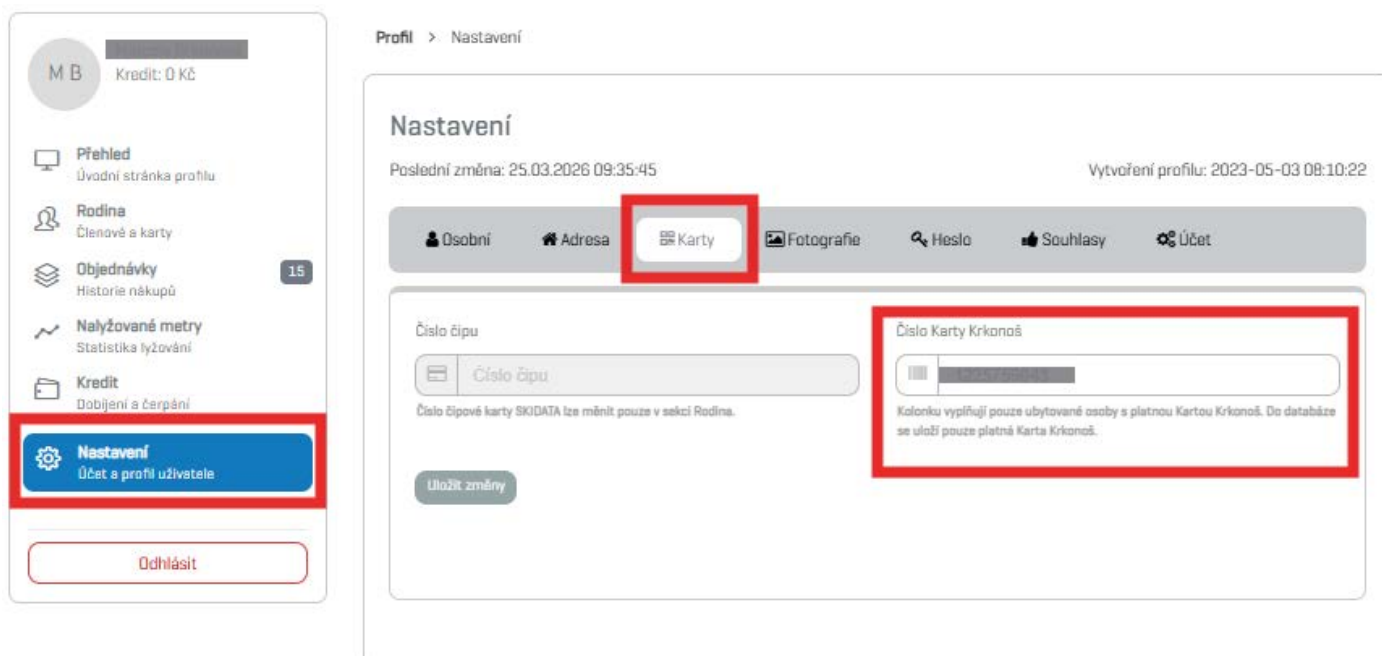

1. Navštivte webové stránky [www.skiresortcard.cz](http://www.skiresortcard.cz)

2. Přihlaste se nebo se registrujte

3. Vyplňte číslo platné Karty Krkonoš | Občana do svého účtu

#### 4. V nabídce vstupenek zvolte Kartu hosta